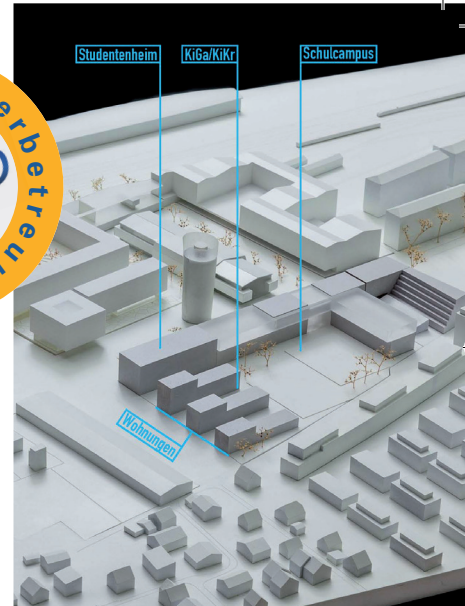

Miteinander leben,
voneinander lernen

Ab Herbst neu in Lend/Cool City

A-8010 Graz | Leechgasse 30 | Tel.: 0316 / 34 84 48 | office@gip.st | www.gip.st

**Bildungscampus Cool City:
Schwerpunkt Forschen & Technik**

Ganzjährig - Ganztags

**2-gruppige Kinderkrippe
1-gruppiger Kindergarten
Waagner-Biro-Straße 111**

Infos unter: www.gip.st oder 0316 / 34 84 48

Durch das Tarifsystem der Stadt Graz haben die Eltern einen sozial gestaffelten Elternbeitrag und somit können sich alle Eltern die beste Kinderbetreuung für ihre Kinder leisten.